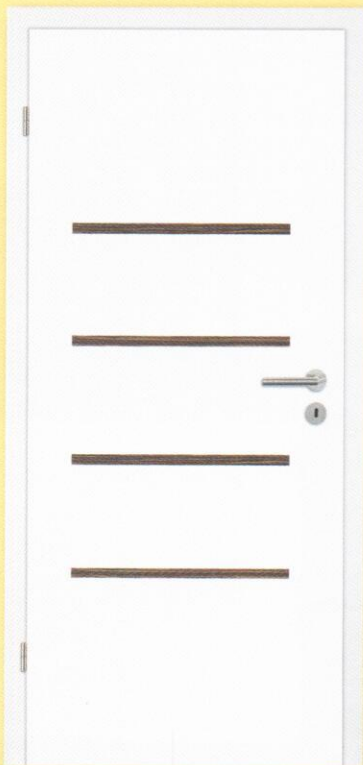

Zarge R2

**Unsere Drücker-Empfehlungen:**

Drücker **PIATTA LUCIA**  
Edelstahl matt,  
runde Flachrosetten

Drücker **PIATTA CARLA**  
Edelstahl matt,  
runde Flachrosetten

**OBERFLÄCHEN MODULplus**

EICHE grau Q

WALNUSS grau Q

ZEBRANO dunkel A

ZEBRANO dunkel Q

**MODULplus von SÜHAC** vereint edles, schlichtes Weiß mit ausdrucksstarken Holzakzenten. Erlesene und seltene Holzarten können ressourcenschonend und täuschend echt als Reproduktion auf die Weißlacktüren aufgebracht werden. Kombinieren Sie selbst Ihre Designtüre aus 11 unterschiedlichen Designmodellen und 12 Oberflächen.