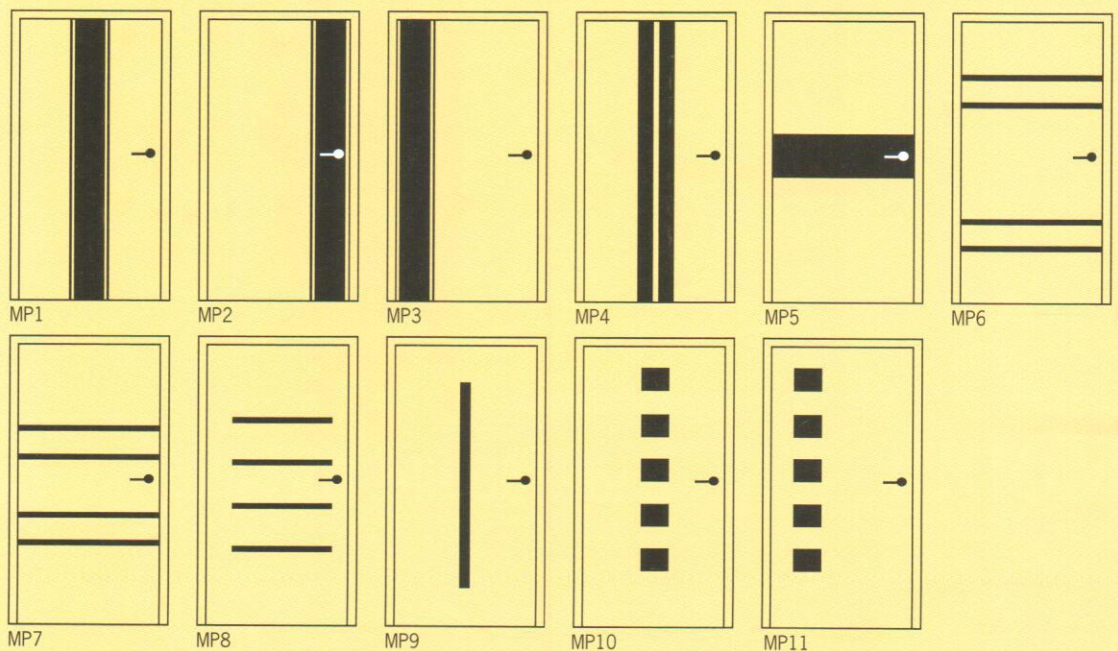

**MODULplus MP10**  
mit Nussbaum Q-Designakzent

**Kombinieren Sie Ihre Türe aus 11 Varianten und 12 Dekoren!**

**MODULplus MP1**  
mit Satinnuss Q-Designakzent

Titelseite: **MODULplus MP4**  
mit Olive dunkel Q-Designakzent

Zarge R2

**Unsere Drücker-Empfehlungen:**

Drücker **PIATTA LUCIA**  
Edelstahl matt,  
runde Flachrosetten

Drücker **PIATTA CARLA**  
Edelstahl matt,  
runde Flachrosetten

**OBERFLÄCHEN MODULplus**

EICHE grau Q

WALNUSS grau Q

ZEBRANO dunkel A

ZEBRANO dunkel Q

**MODULplus von SÜHAC** vereint edles, schlichtes Weiß mit ausdrucksstarken Holzakzenten. Erlesene und seltene Holzarten können ressourcenschonend und täuschend echt als Reproduktion auf die Weißlacktüren aufgebracht werden. Kombinieren Sie selbst Ihre Designtüre aus 11 unterschiedlichen Designmodellen und 12 Oberflächen.