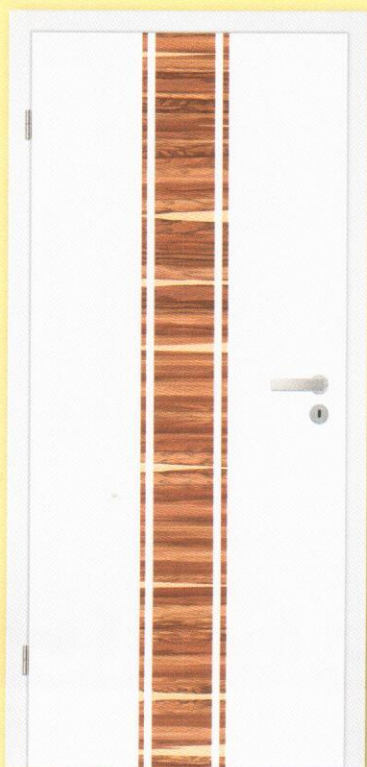

**MODULplus MP10**  
mit Nussbaum Q-Designakzent

**Kombinieren Sie Ihre Türe aus 11 Varianten und 12 Dekoren!**

**MODULplus MP1**  
mit Satinnuss Q-Designakzent

Titelseite: **MODULplus MP4**  
mit Olive dunkel Q-Designakzent

Zarge R2

**Unsere Drücker-Empfehlungen:**

Drücker **PIATTA LUCIA**  
Edelstahl matt,  
runde Flachrosetten

Drücker **PIATTA CARLA**  
Edelstahl matt,  
runde Flachrosetten

**OBERFLÄCHEN MODULplus**

EICHE grau Q

WALNUSS grau Q

ZEBRANO dunkel A

ZEBRANO dunkel Q

**MODULplus von SÜHAC** vereint edles, schlichtes Weiß mit ausdrucksstarken Holzakzenten. Erlesene und seltene Holzarten können ressourcenschonend und täuschend echt als Reproduktion auf die Weißlacktüren aufgebracht werden. Kombinieren Sie selbst Ihre Designtüre aus 11 unterschiedlichen Designmodellen und 12 Oberflächen.