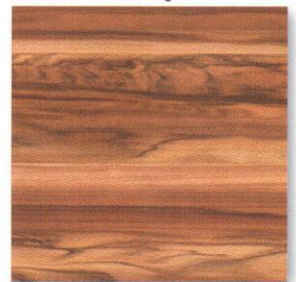

WILDEICHE A

WILDEICHE Q

NUSSBAUM A

NUSSBAUM Q

KERNBUCHE Q

OLIVE dunkel Q

PALISANDER Q

SATINNUSS Q

WALNUSS grau Q

ZEBRANO dunkel A

ZEBRANO dunkel Q

**MODULplus von SÜHAC** vereint edles, schlichtes Weiß mit ausdrucksstarken Holzakzenten. Erlesene und seltene Holzarten können ressourcenschonend und täuschend echt als Reproduktion auf die Weißlacktüren aufgebracht werden. Kombinieren Sie selbst Ihre Designtüre aus 11 unterschiedlichen Designmodellen und 12 Oberflächen.